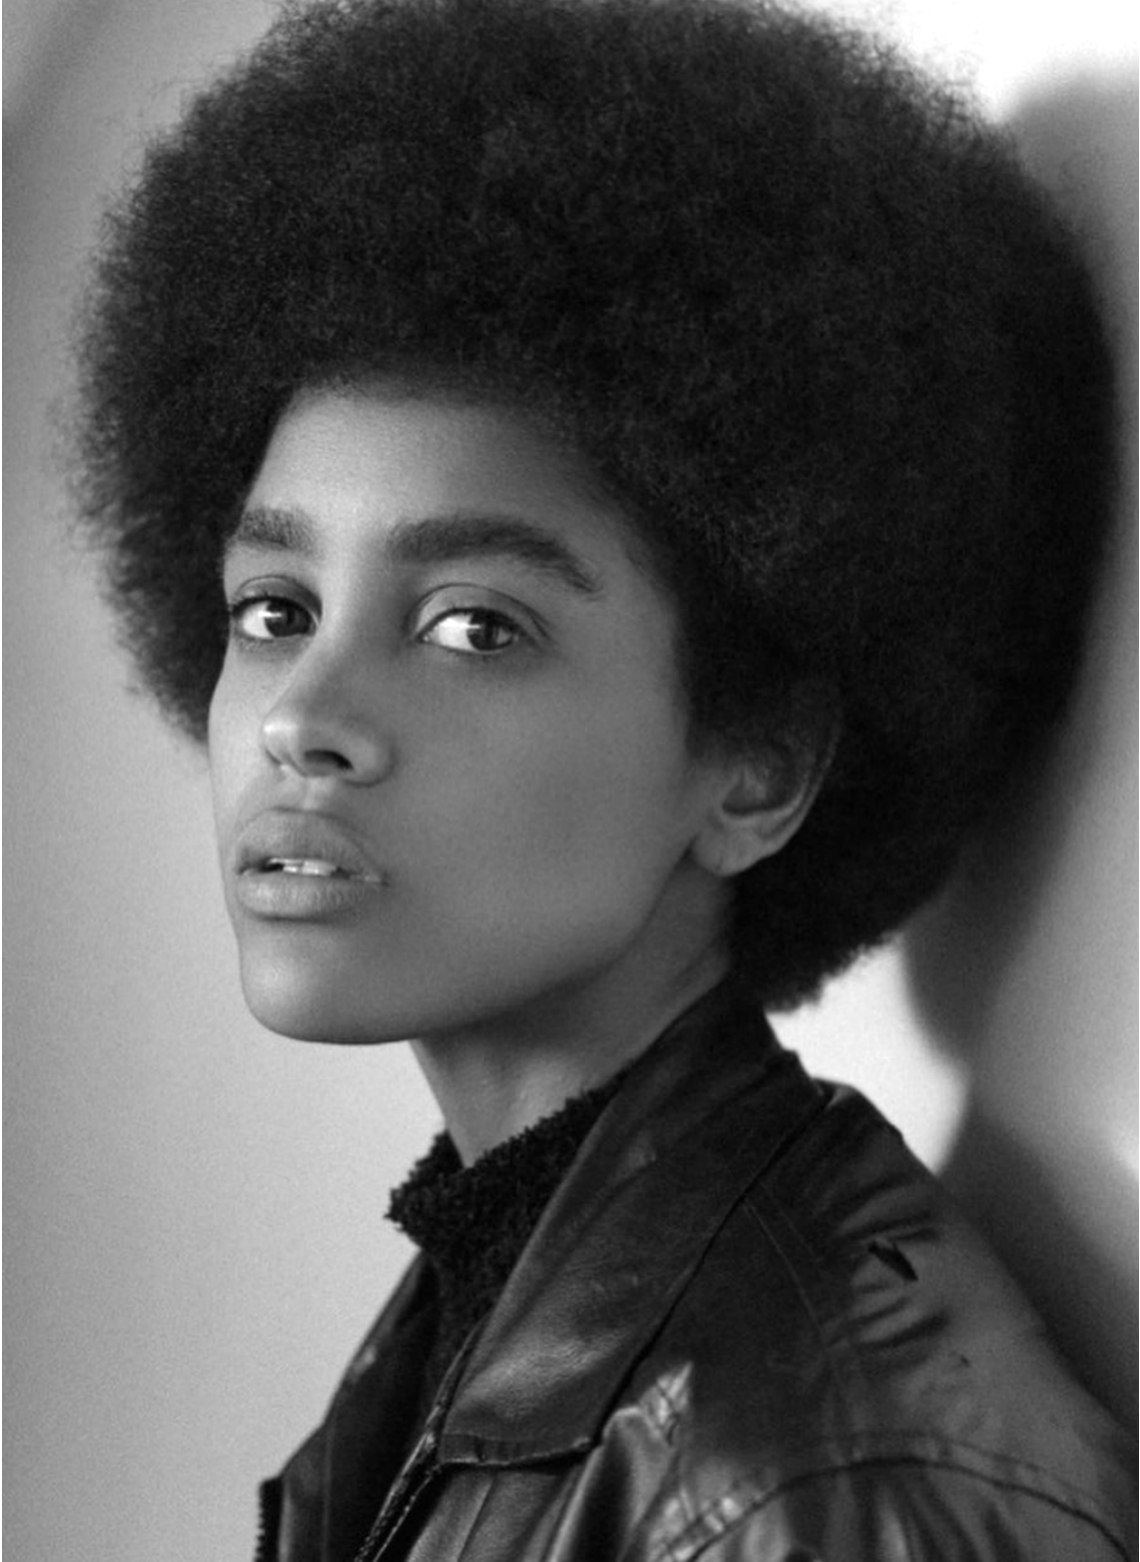

HADMA RUFINO

height 175 cm · bust 80 cm · waist 60 cm · hips 90 cm · dress 36
shoes size 39 · hair dark brown · eyes brown

HADMA RUFINO

height 175 cm · bust 80 cm · waist 60 cm · hips 90 cm · dress 36
shoes size 39 · hair dark brown · eyes brown

MGM
MODELS

MGM
MODELS

HADMA RUFINO

height 175 cm · bust 80 cm · waist 60 cm · hips 90 cm · dress 36
shoes size 39 · hair dark brown · eyes brown

HADMA RUFINO

height 175 cm · bust 80 cm · waist 60 cm · hips 90 cm · dress 36